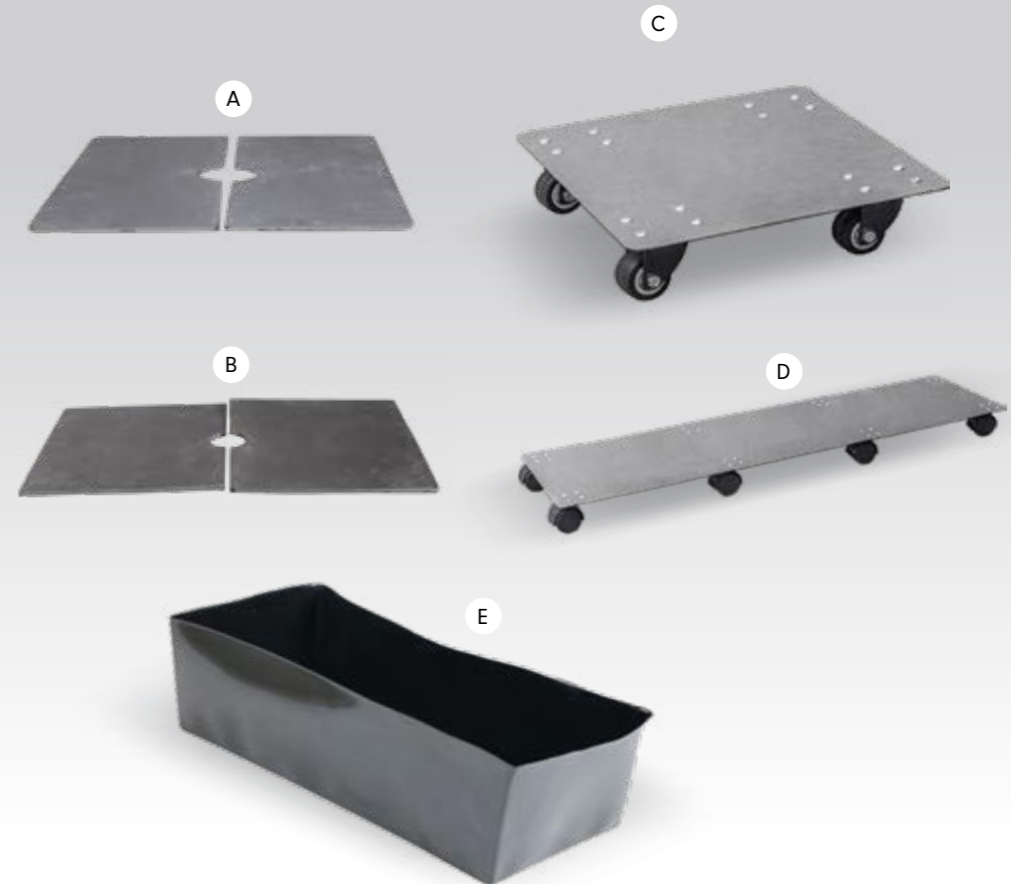

Timeless collection

Largo Accessories

A Insert Plate (2 Parts) Square

ART. CODE	→	↙	📏	MATCHING PLANTER
6TIMAL001	39	20	1	6TIMS4075 6TIMS4010

B Insert Plate (2 Parts) Rectangle

ART. CODE	→	↙	📏	MATCHING PLANTER
6TIMAL002	39	37	1	6TMR8075
6TIMAL003	59	37	1	6TMR1275
6TIMAL004	73,5	37	1	6TMR1575

C Wheelplate Square

ART. CODE	→	↙	📏	MATCHING PLANTER
6TIMAL005	28	28	6	6TMS4010 6TMC4040 6TMS4075
6TIMAL006	37	37	7	6TMC5050

D Wheelplate Rectangle

ART. CODE	→	↙	📏	MATCHING PLANTER
6TIMAL007	67	27	7	6TMR8075 6TMR8040 6TMR8022
6TIMAL008	107	27	7	6TMR1275 6TMR1240
6TIMAL009	137	27	7	6TMR1575

E Liner Rectangle

ART. CODE	→	↙	📏	MATCHING PLANTER
6TIMAL014	80	40	40	6TMR8075 6TMR8040
6TIMAL013	120	40	40	6TMR1275 6TMR1240